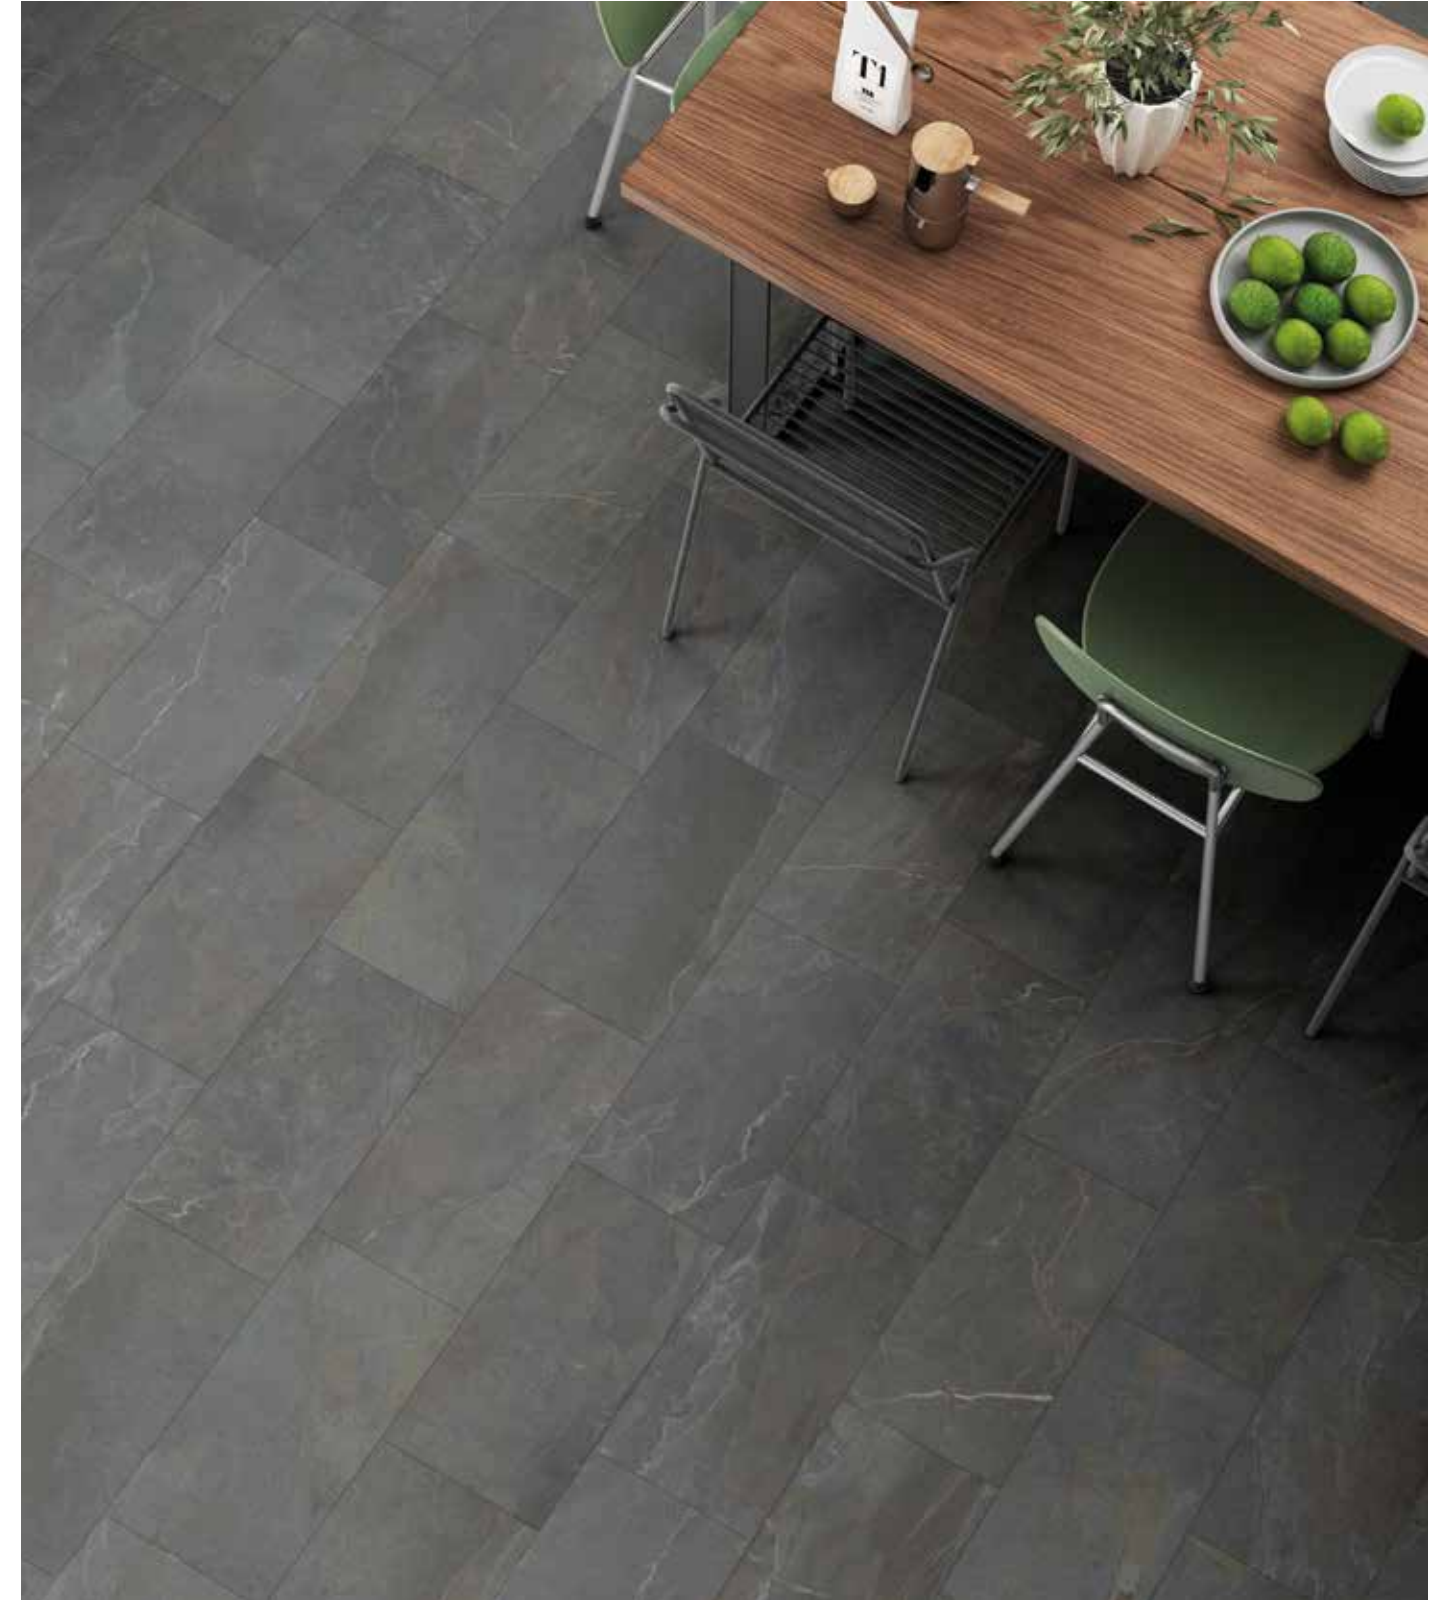

PEZZI SPECIALI . TRIM TILES . PIÈCES SPÉCIALES . FORMTEILE

Battiscopa 20

004427 Multicolor
7x62

* **Gradino Frontale Elle Costa Retta** 1

004718 Multicolor
Naturale 31x62x5

* **Gradino Angolare Elle Costa Retta DX** 1

004722 Multicolor
Naturale 31x62x5

* **Gradino Angolare Elle Costa Retta SX** 1

004726 Multicolor
Naturale 31x62x5

* **Disponibili solo su ordinazione** . Available on demand