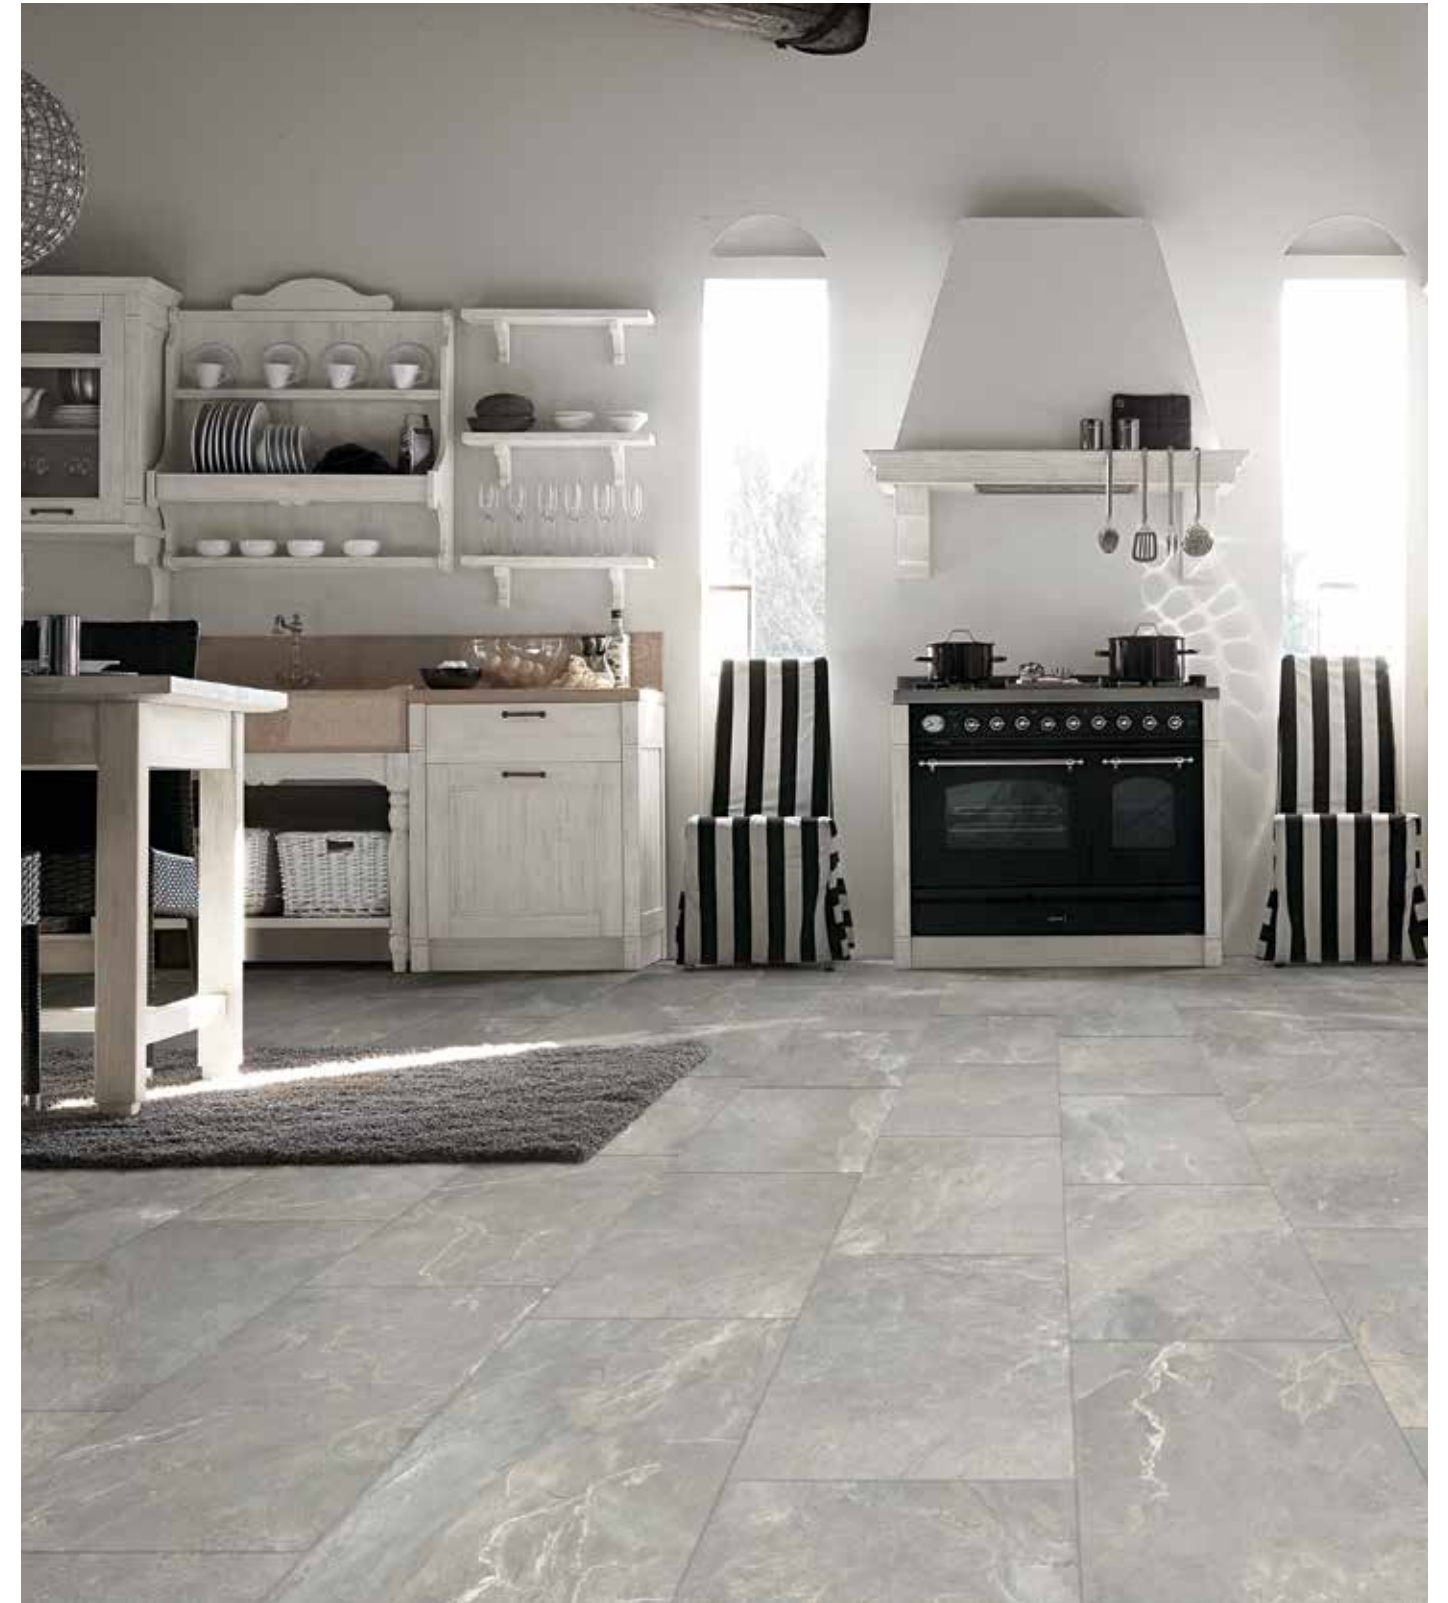

PEZZI SPECIALI . TRIM TILES . PIÈCES SPÉCIALES . FORMTEILE

Battiscopa 20

* **Gradino Frontale Elle Costa Retta** 1

* **Gradino Angolare Elle Costa Retta DX** 1

* **Gradino Angolare Elle Costa Retta SX** 1

004426 Greige 7x62

004708 Greige 30x120x5

004717 Greige Naturale 31x62x5

004711 Greige 30x120x5

004721 Greige Naturale 31x62x5

004714 Greige 30x120x5

004725 Greige Naturale 31x62x5

* **Disponibili solo su ordinazione** . Available on demand