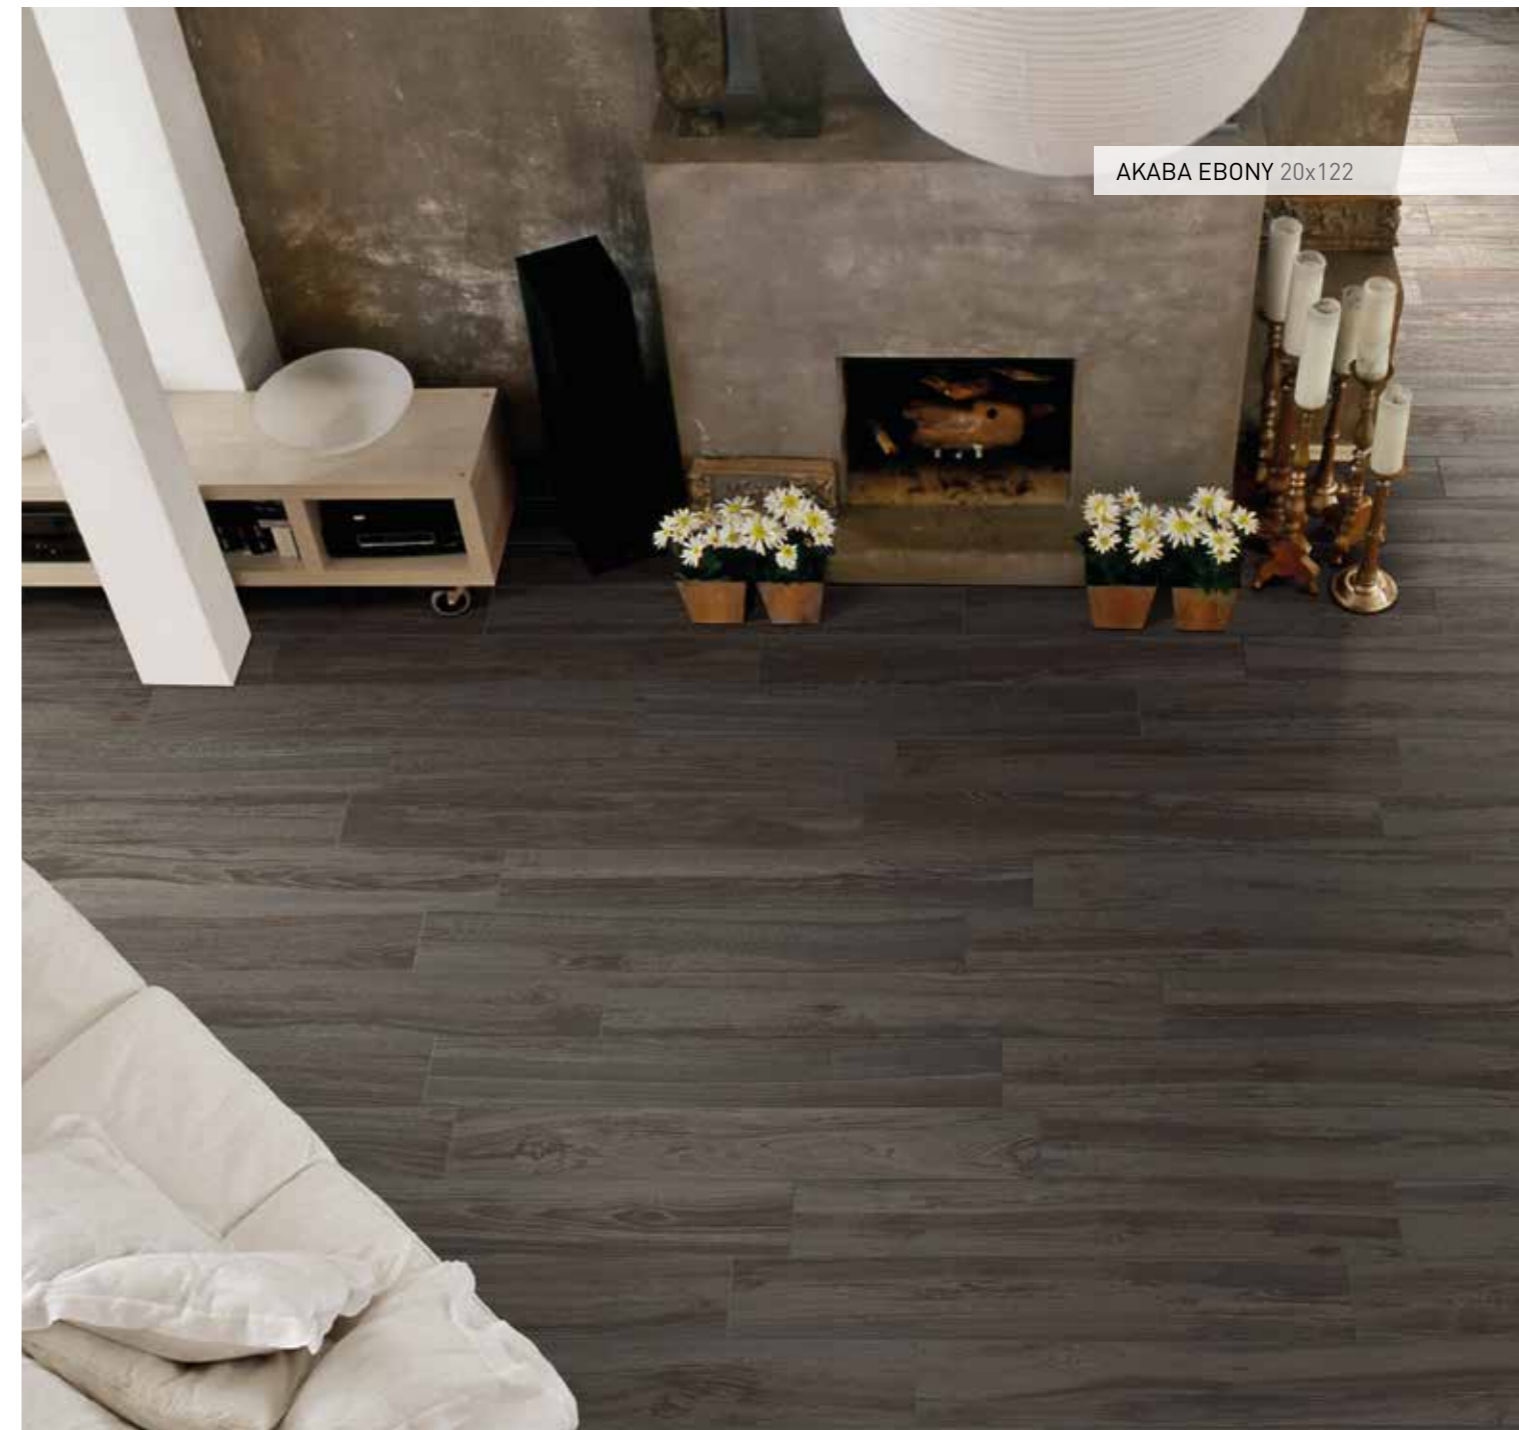

PEZZI SPECIALI TRIMS

* Disponibili solo su ordinazione • Available on demand

Battiscopa 7,5x61 22
801445/7 Ebony 20

* Gradino Frontale 30x122 136
801449/195 Ebony 1

* Gradino Angolare DX 30x122 135
801453/256 Ebony 1

* Gradino Angolare SX 30x122 135
801457/256 Ebony 1

Per una posa ottimale si raccomanda l'utilizzo di distanziatori autolivellanti.
For an optimum installation we recommend the use of self-leveling spacers.

PESI E MISURE / WEIGHT AND SIZES / POIDS ET MESURES / GEWICHTE UND VERPACKUNGEN							
dimensioni sizes dimensions abmessungen	spessore thickness épaisseur stärke	pz/collo pcs/box pc/boite stk/ktn	mq/collo sqm/box m/boite qm/ktn	kg/collo kg/box kg/boite kg/ktn	colli/pallet box/europal boites/europal ktn/europal	mq/pallet sqm/pallet m/pallet qm/pallet	kg/europal kg/europal kg/europal kg/europal
Fondo 30x122 Rettificato	9,5 mm	4	1,46	30,30	36	52,70	1115
Fondo 20x122 Rettificato	9,5 mm	5	1,22	23,50	45	54,90	1085