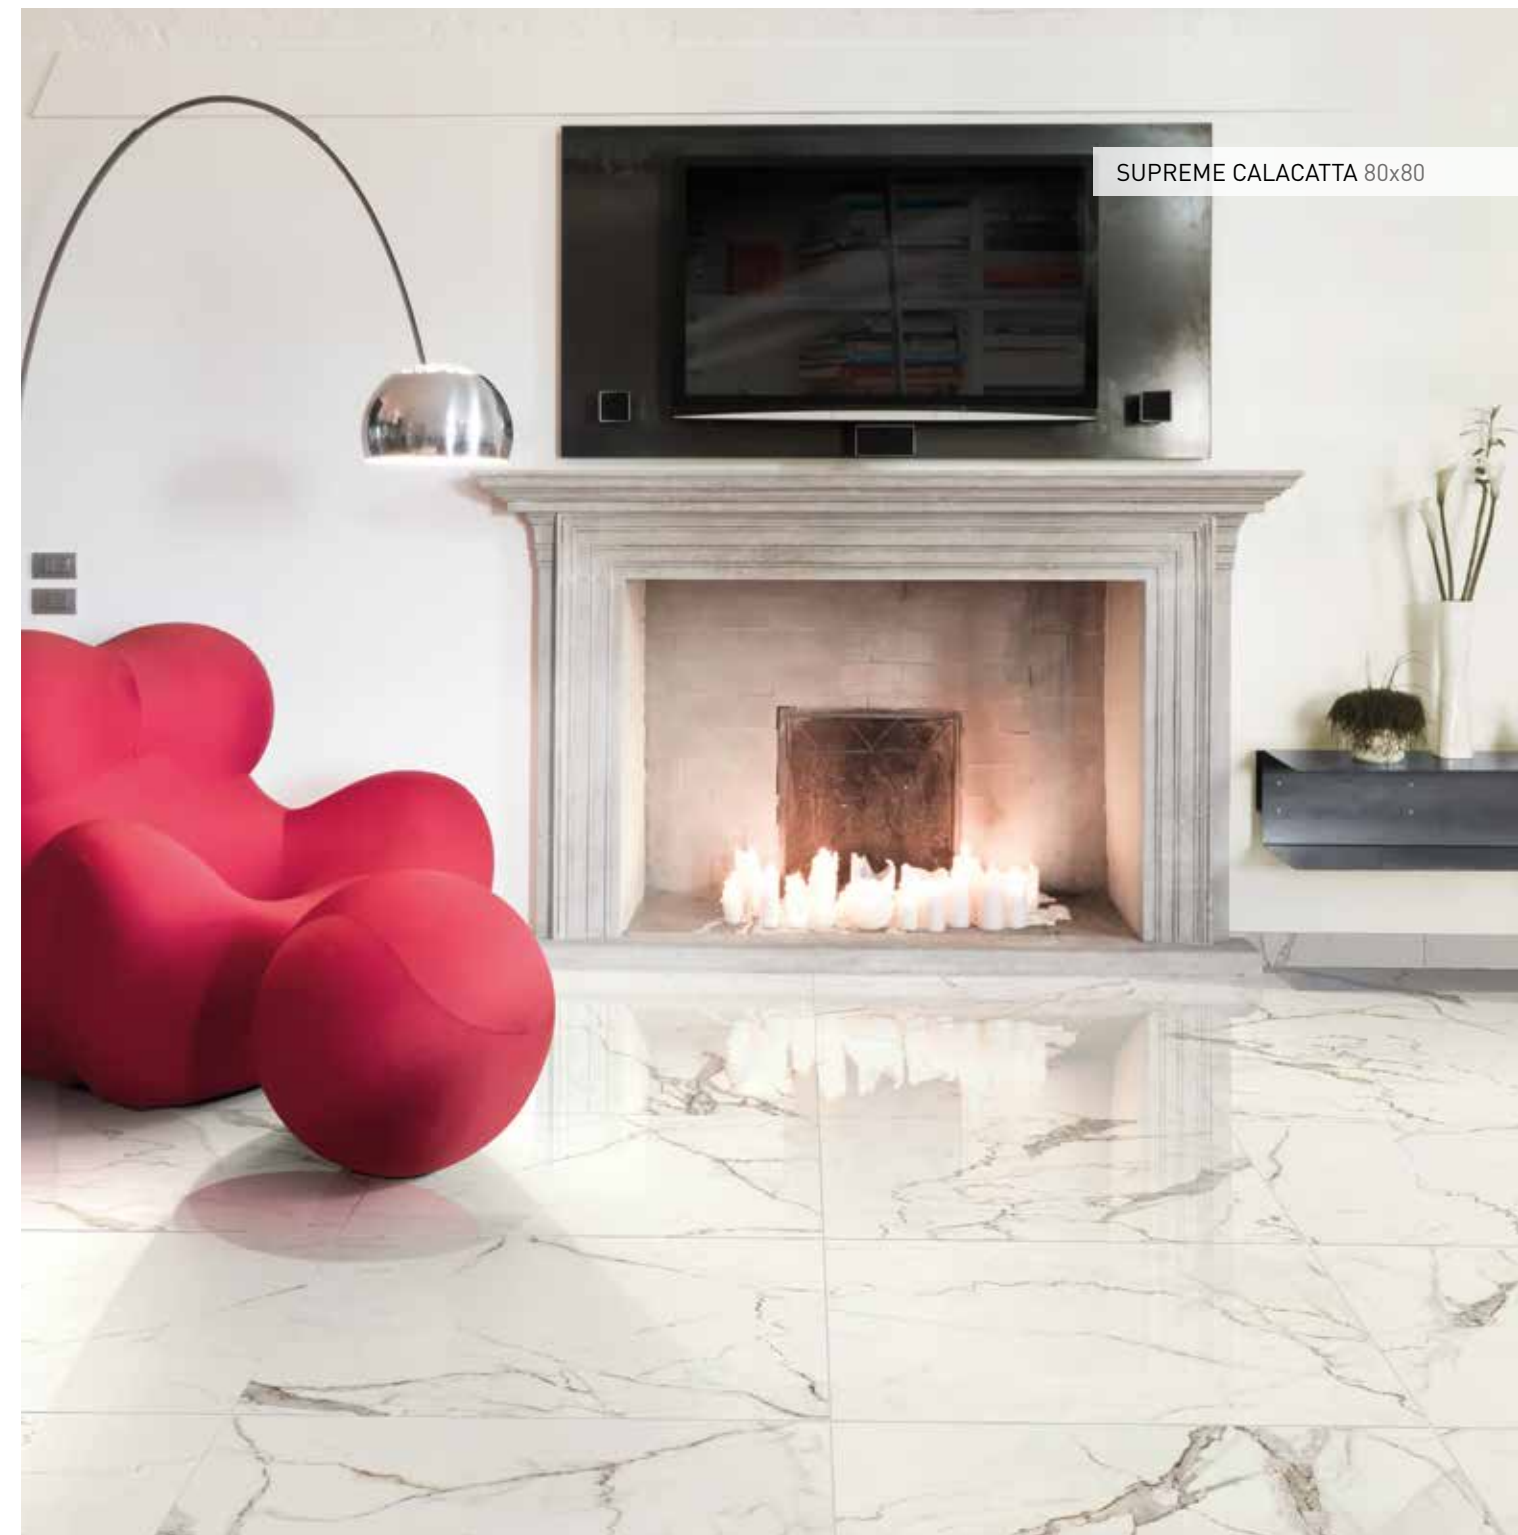

SUPREME CALACATTA 80x80

PEZZI SPECIALI TRIMS

* Disponibili solo su ordinazione • Available on demand

Battiscopa
Lappato plus+ 7x59 33 ■
801606/11 Calacatta 20 ■
Battiscopa
Naturale 7x60 22 ■
801353/7 Calacatta 20 ■

* Gradino Frontale
Lappato plus+ 30x118 137 ■
801564/201 Calacatta 1 ■
* Gradino Frontale
Naturale 30x120 136 ■
801239/195 Calacatta 1 ■

* Gradino Angolare DX
Lappato plus+ 30x118 138 ■
801565/262 Calacatta 1 ■
* Gradino Angolare DX
Naturale 30x120 135 ■
801241/256 Calacatta 1 ■

* Gradino Angolare SX
Lappato plus+ 30x118 138 ■
801566/262 Calacatta 1 ■
* Gradino Angolare SX
Naturale 30x120 135 ■
801243/256 Calacatta 1 ■