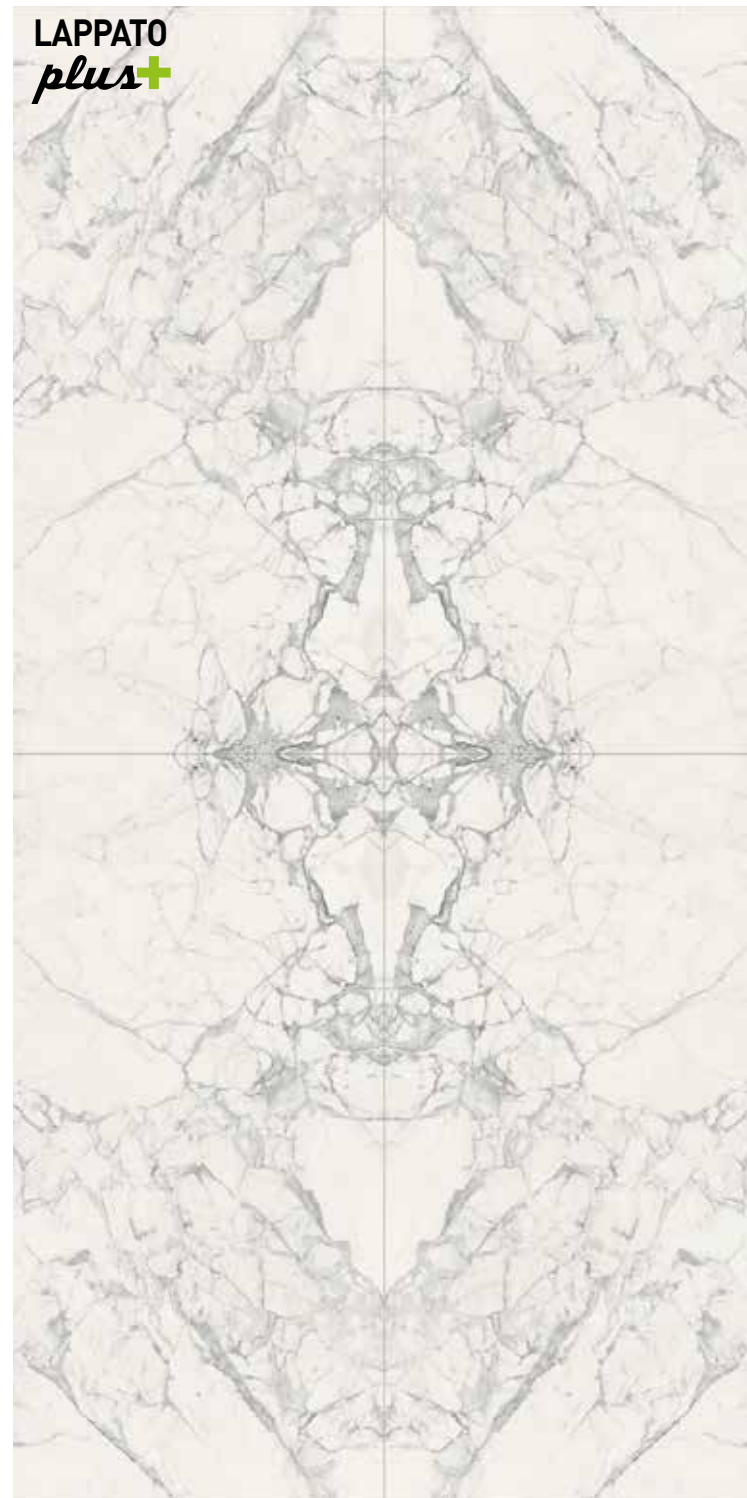

COLORI • COLORS
COULEURS • FARBEN

MARMI PREGIATI SUPREME VAGLI

303072/113 71 ■
Supreme Vagli 1
Lappato *plus*+ Rettificato
80x160 32"x63"

303073/113 71 ■
Supreme Vagli 2
Lappato *plus*+ Rettificato
80x160 32"x63"

SUPREME VAGLI 80x160
SUPREME GREY 80x160
SUPREME STATUARIO 80x80

MARMI PREGIATI SUPREME LASA

8

303470/99 116 ■
Supreme Lasa
Lappato plus+ Rettificato
80x160 32"x63"

16

303471/66 69 ■
Supreme Lasa
Lappato plus+ Rettificato
80x80 32"x32"