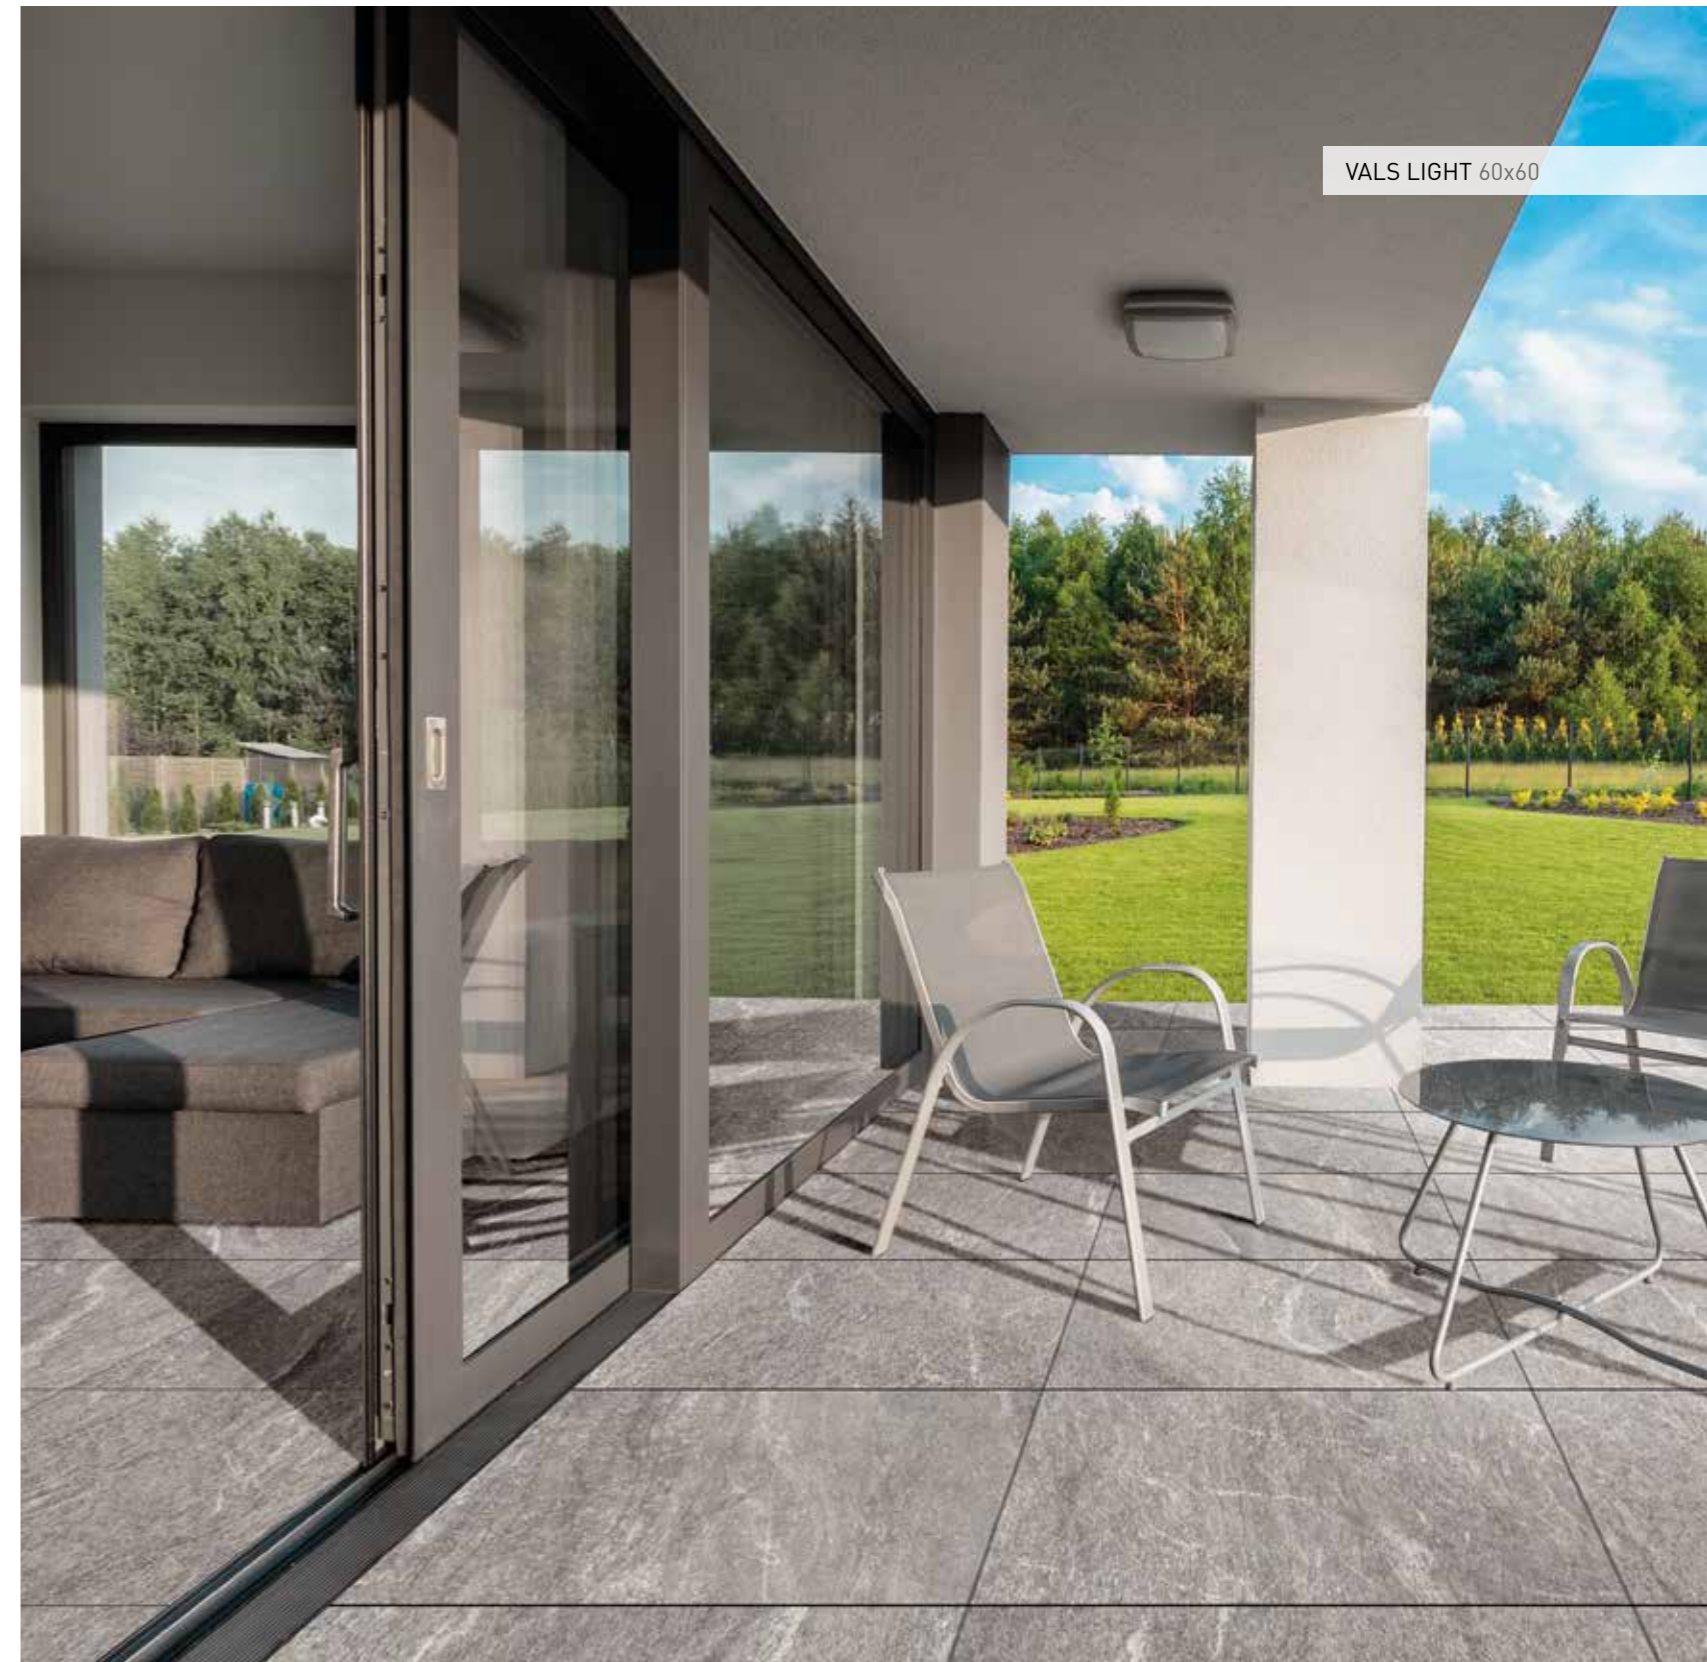

VALS LIGHT 60x60

★ Disponibili solo su ordinazione • Available on demand

PEZZI SPECIALI TRIMS

Battiscopa 7x60
801517/07 Light 20

★ Gradino Frontale 30x120 136
801518/195 Light 1

★ Gradino Angolare DX 30x120 135
801519/256 Light 1