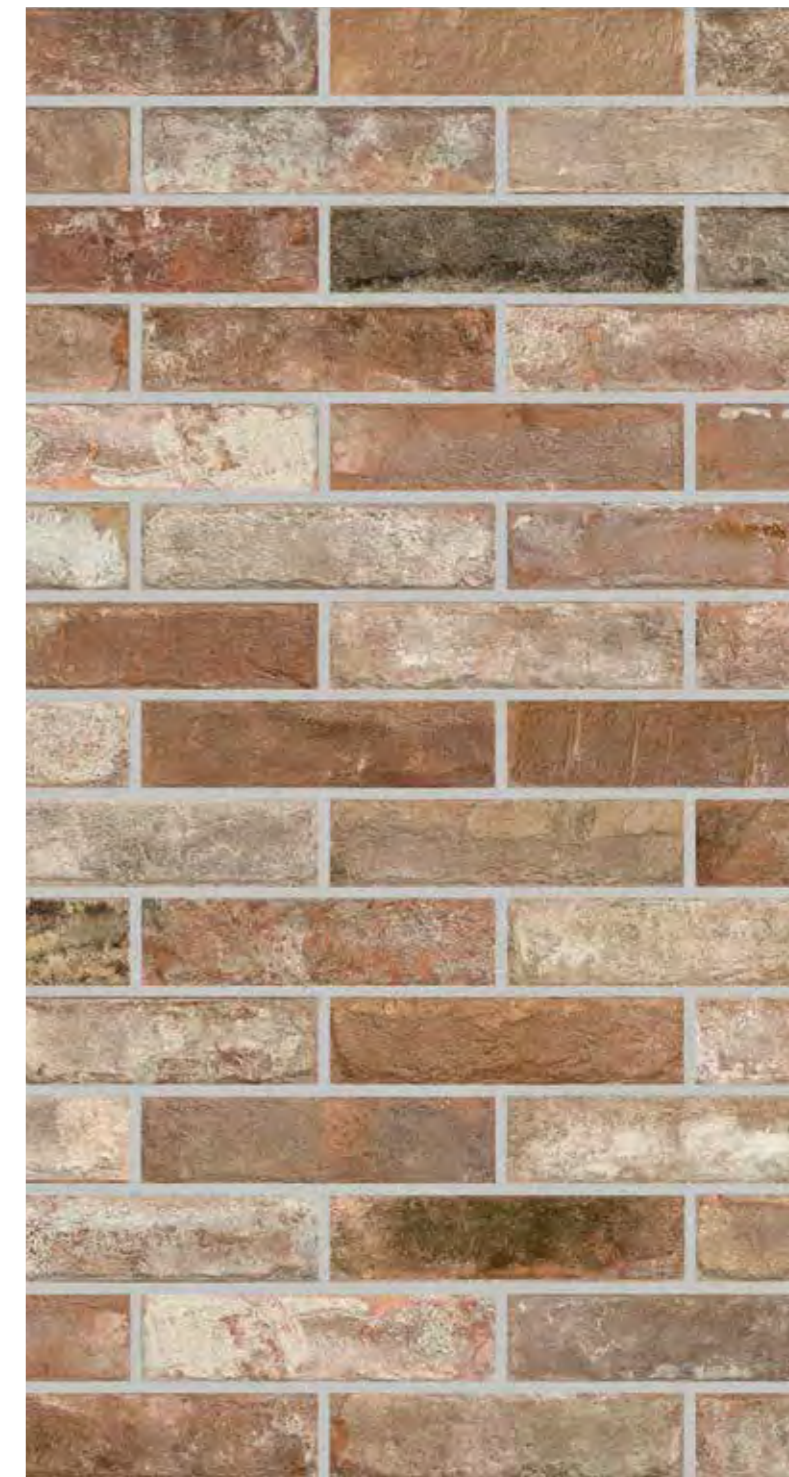

BrickOne

V3 HD

NATURALE NATURAL BRUT
7,4x31 3"x12"

note notes notes

Superficie posata con fuga da 1 cm.
Layed surface with 1 cm joint.
Surface posée avec joint d'1 cm.

muretti

BIANCO
MANHATTAN

ANTICA
ROMA

TERRE
D'UMBRIA

VECCHIA
FIRENZE

ROSSO
BERLINO

FUMO
DI LONDRA

BrickOne

Bianco Manhattan / Antica Roma

gres porcellanato
glazed porcelain / grès cérame

BKN005 € 50,00 mq ■
Bianco Manhattan 7,4x31 34

BKN003 € 50,00 mq ■
Antica Roma 7,4x31 34

7,4x31

200

7,4x31

BrickOne

Terre d'Umbria / Vecchia Firenze

gres porcellanato
glazed porcelain / grès cérame

BKN002 € 50,00 mq ■
Terre d'Umbria 7,4x31 34

BKN001 € 50,00 mq ■
Vecchia Firenze 7,4x31 34

7,4x31

201

7,4x31

BrickOne

gres porcellanato
glazed porcelain / grès cérame

Rosso Berlino / Fumo di Londra

BKN004 € 50,00 mq
Rosso Berlino 7,4x31 34