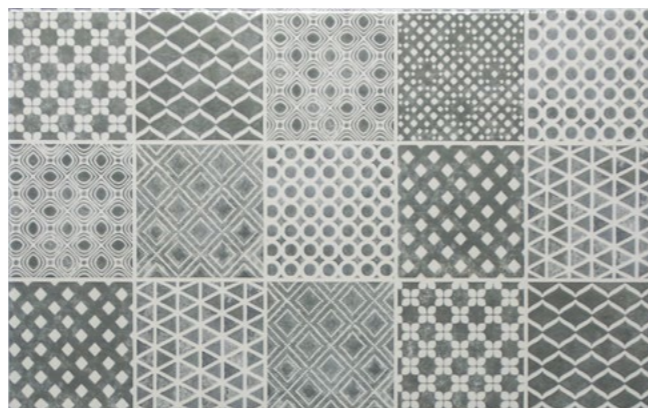

11

UR001

Maiolica Grigio Perla AM810 25x40 60