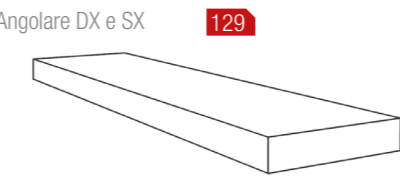

MA105 Batt. Soft Brown

MA205 Batt. Brown

MA305 Batt. Hard Brown

MA405 Batt. Soft Grey

MA505 Batt. Hard Grey

MANHATTAN / 30x120 / 20x120 Rettificato

su rete
mesh mounted

Square

Box
11 pz

Soft Brown 37

MA600 Manhat. **Square** Soft Brown / 30x30

Brown 37

MA700 Manhat. **Square** Brown / 30x30

Soft Grey 37

MA800 Manhat. **Square** Soft Grey / 30x30

Special pieces
Pezzi speciali
30x120 / 12"x 48"