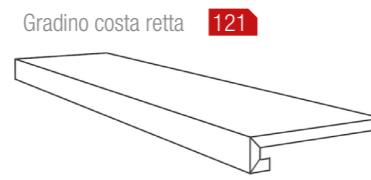

MA105 Batt. Soft Brown

MA205 Batt. Brown

MA305 Batt. Hard Brown

MA405 Batt. Soft Grey

MA505 Batt. Hard Grey

MANHATTAN / 30x120 / 20x120 Rettificato

su rete
mesh mounted

Square

Box
11 pz

Soft Brown 37

MA600 Manhat. **Square** Soft Brown / 30x30

Brown 37

MA700 Manhat. **Square** Brown / 30x30

Soft Grey 37

MA800 Manhat. **Square** Soft Grey / 30x30

Special pieces
Pezzi speciali
30x120 / 12"x 48"