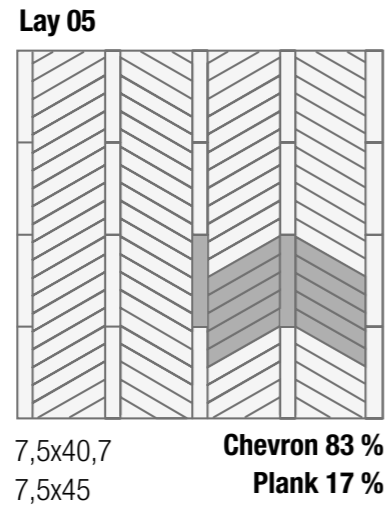

TONGASS

Tamarak

Chevron
7,5x40,7
3"x16"

Tongass Tamarak Chevron 7,5x40,7 0G800 88

Plank
7,5x45
3"x18"

10 Skirting
Battiscopa
7,4x45 / 3" x 18"

Tongass Tamarak Plank 7,5x45 0G700 74

Evergreen Smoke

15x100

Matching Floor
combinazione pavimento con...

TONGASS

Western

Chevron
7,5x40,7
3"x16"

Tongass Western Chevron 7,5x40,7 OG400 88

Plank
7,5x45
3"x18"

10 Skirting
Battiscopa
7,4x45 / 3" x 18"

Tongass Western Plank

7,5x45 OG300 74

Floor

Thickness

OG100	Tongass DURMAST Plank	10 mm	7,5x45 / 3"x18"
OG300	Tongass WESTERN Plank	10 mm	7,5x45 / 3"x18"
OG500	Tongass ALASKA Plank	10 mm	7,5x45 / 3"x18"
OG700	Tongass TAMARAK Plank	10 mm	7,5x45 / 3"x18"
CHEVRON			
OG200	Tongass DURMAST Chevron	10 mm	7,5x40,7 / 3"x16"
OG400	Tongass WESTERN Chevron	10 mm	7,5x40,7 / 3"x16"
OG600	Tongass ALASKA Chevron	10 mm	7,5x40,7 / 3"x16"
OG800	Tongass TAMARAK Chevron	10 mm	7,5x40,7 / 3"x16"