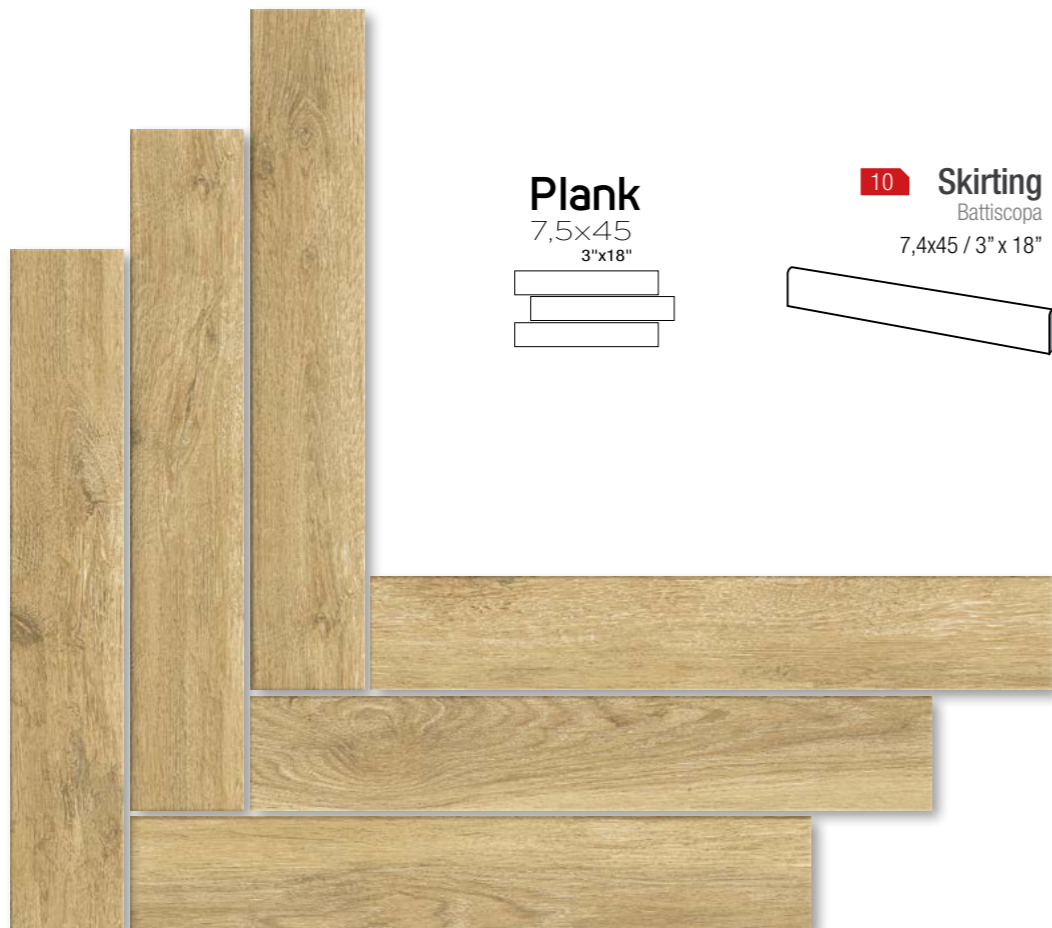

Chevron
7,5x40,7
3"x16"

Durmast

Chevron
7,5x40,7
3"x16"

Tongass Durmast Chevron 7,5x40,7 OG200 88

Plank
7,5x45
3"x18"

10 Skirting
Battiscopa
7,4x45 / 3" x 18"

Tongass Durmast Plank 7,5x45 OG100 74

Evergreen Honey