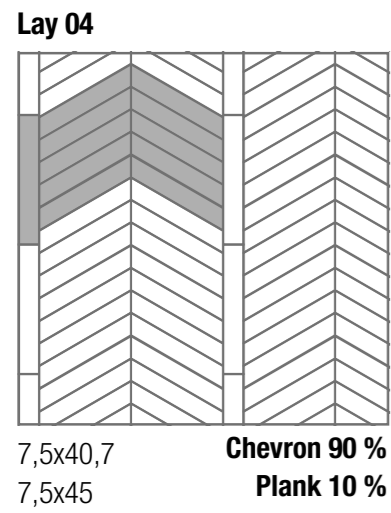

TONGASS

Tamarak

Chevron
7,5x40,7
3"x16"

Tongass Tamarak Chevron 7,5x40,7 0G800 88

Plank
7,5x45
3"x18"

10 Skirting
Battiscopa
7,4x45 / 3" x 18"

Tongass Tamarak Plank 7,5x45 0G700 74

Evergreen Smoke

15x100

Matching Floor
combinazione pavimento con...

TONGASS

Western

Chevron
7,5x40,7
3"x16"

Tongass Western Chevron 7,5x40,7 OG400 88

Plank
7,5x45
3"x18"

10 Skirting
Battiscopa
7,4x45 / 3" x 18"

Tongass Western Plank

7,5x45 OG300 74

Floor

Thickness

OG100	Tongass DURMAST Plank	10 mm	7,5x45 / 3"x18"
OG300	Tongass WESTERN Plank	10 mm	7,5x45 / 3"x18"
OG500	Tongass ALASKA Plank	10 mm	7,5x45 / 3"x18"
OG700	Tongass TAMARAK Plank	10 mm	7,5x45 / 3"x18"
CHEVRON			
OG200	Tongass DURMAST Chevron	10 mm	7,5x40,7 / 3"x16"
OG400	Tongass WESTERN Chevron	10 mm	7,5x40,7 / 3"x16"
OG600	Tongass ALASKA Chevron	10 mm	7,5x40,7 / 3"x16"
OG800	Tongass TAMARAK Chevron	10 mm	7,5x40,7 / 3"x16"