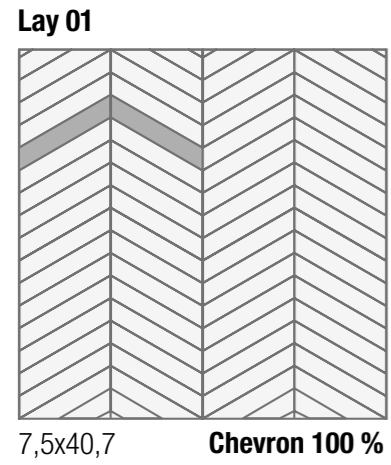

Floor

Thickness

OG100	Tongass DURMAST Plank	10 mm	7,5x45 / 3"x18"
OG300	Tongass WESTERN Plank	10 mm	7,5x45 / 3"x18"
OG500	Tongass ALASKA Plank	10 mm	7,5x45 / 3"x18"
OG700	Tongass TAMARAK Plank	10 mm	7,5x45 / 3"x18"
CHEVRON			
OG200	Tongass DURMAST Chevron	10 mm	7,5x40,7 / 3"x16"
OG400	Tongass WESTERN Chevron	10 mm	7,5x40,7 / 3"x16"
OG600	Tongass ALASKA Chevron	10 mm	7,5x40,7 / 3"x16"
OG800	Tongass TAMARAK Chevron	10 mm	7,5x40,7 / 3"x16"

TONGASS	Box			Pallet		
	Pz	Mq	Kg	Box	Mq	Kg
PLANK / 7,5x45	26	0,9	17,46	42	37,8	733,32
CHEVRON / 7,5x40,7	26	0,82	15,75	42	34,44	661,5
Skirting / Battiscopa 7,4x45	22	/	/	/	/	/