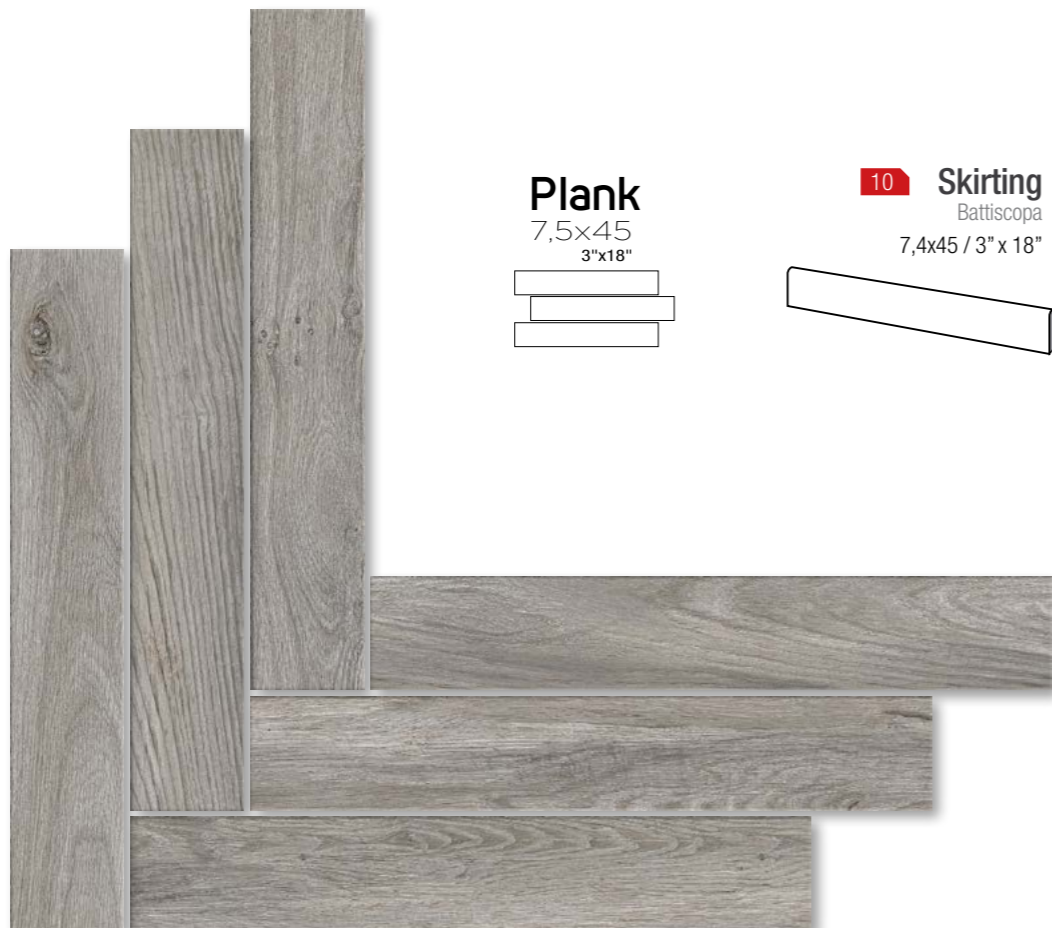

TONGASS

Tamarak

Chevron
7,5x40,7
3"x16"

Tongass Tamarak Chevron 7,5x40,7 0G800 88

Plank
7,5x45
3"x18"

10 Skirting
Battiscopa
7,4x45 / 3" x 18"

Tongass Tamarak Plank 7,5x45 0G700 74

Evergreen Smoke