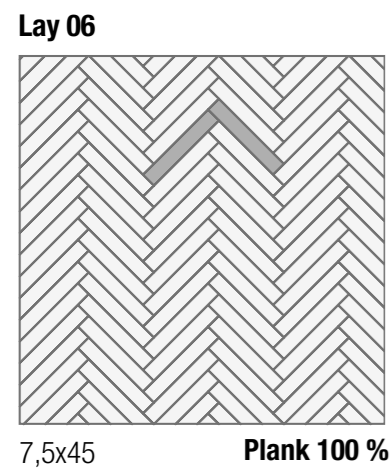

Floor

Thickness

OG100	Tongass DURMAST Plank	10 mm	7,5x45 / 3"x18"
OG300	Tongass WESTERN Plank	10 mm	7,5x45 / 3"x18"
OG500	Tongass ALASKA Plank	10 mm	7,5x45 / 3"x18"
OG700	Tongass TAMARAK Plank	10 mm	7,5x45 / 3"x18"
CHEVRON			
OG200	Tongass DURMAST Chevron	10 mm	7,5x40,7 / 3"x16"
OG400	Tongass WESTERN Chevron	10 mm	7,5x40,7 / 3"x16"
OG600	Tongass ALASKA Chevron	10 mm	7,5x40,7 / 3"x16"
OG800	Tongass TAMARAK Chevron	10 mm	7,5x40,7 / 3"x16"

TONGASS	Box			Pallet		
	Pz	Mq	Kg	Box	Mq	Kg
PLANK / 7,5x45	26	0,9	17,46	42	37,8	733,32
CHEVRON / 7,5x40,7	26	0,82	15,75	42	34,44	661,5
Skirting / Battiscopa 7,4x45	22	/	/	/	/	/