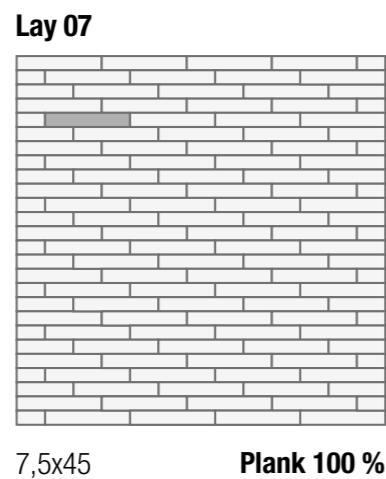

Floor

Thickness

OG100	Tongass DURMAST Plank	10 mm	7,5x45 / 3"x18"
OG300	Tongass WESTERN Plank	10 mm	7,5x45 / 3"x18"
OG500	Tongass ALASKA Plank	10 mm	7,5x45 / 3"x18"
OG700	Tongass TAMARAK Plank	10 mm	7,5x45 / 3"x18"
CHEVRON			
OG200	Tongass DURMAST Chevron	10 mm	7,5x40,7 / 3"x16"
OG400	Tongass WESTERN Chevron	10 mm	7,5x40,7 / 3"x16"
OG600	Tongass ALASKA Chevron	10 mm	7,5x40,7 / 3"x16"
OG800	Tongass TAMARAK Chevron	10 mm	7,5x40,7 / 3"x16"

TONGASS	Box			Pallet		
	Pz	Mq	Kg	Box	Mq	Kg
PLANK / 7,5x45	26	0,9	17,46	42	37,8	733,32
CHEVRON / 7,5x40,7	26	0,82	15,75	42	34,44	661,5
Skirting / Battiscopa 7,4x45	22	/	/	/	/	/