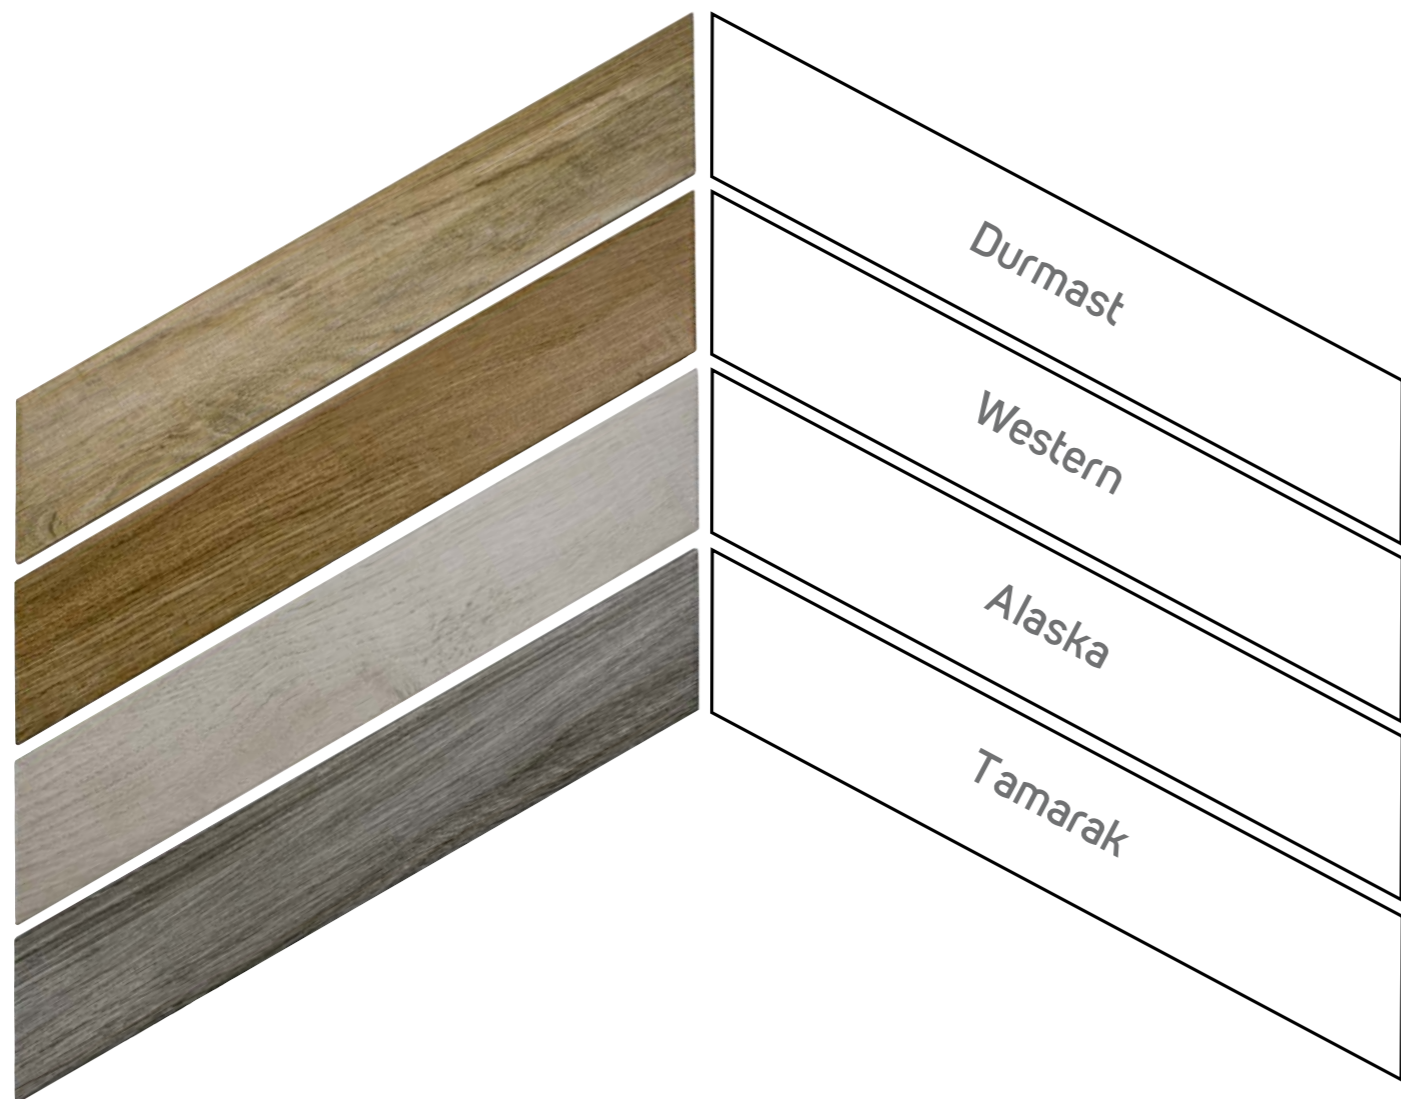

TONGÂSS

Chevron
7,5x40,7
3"x16"

Plank
7,5x45
3"x18"

Durmast

Western

Alaska

Tamarak

Chevron