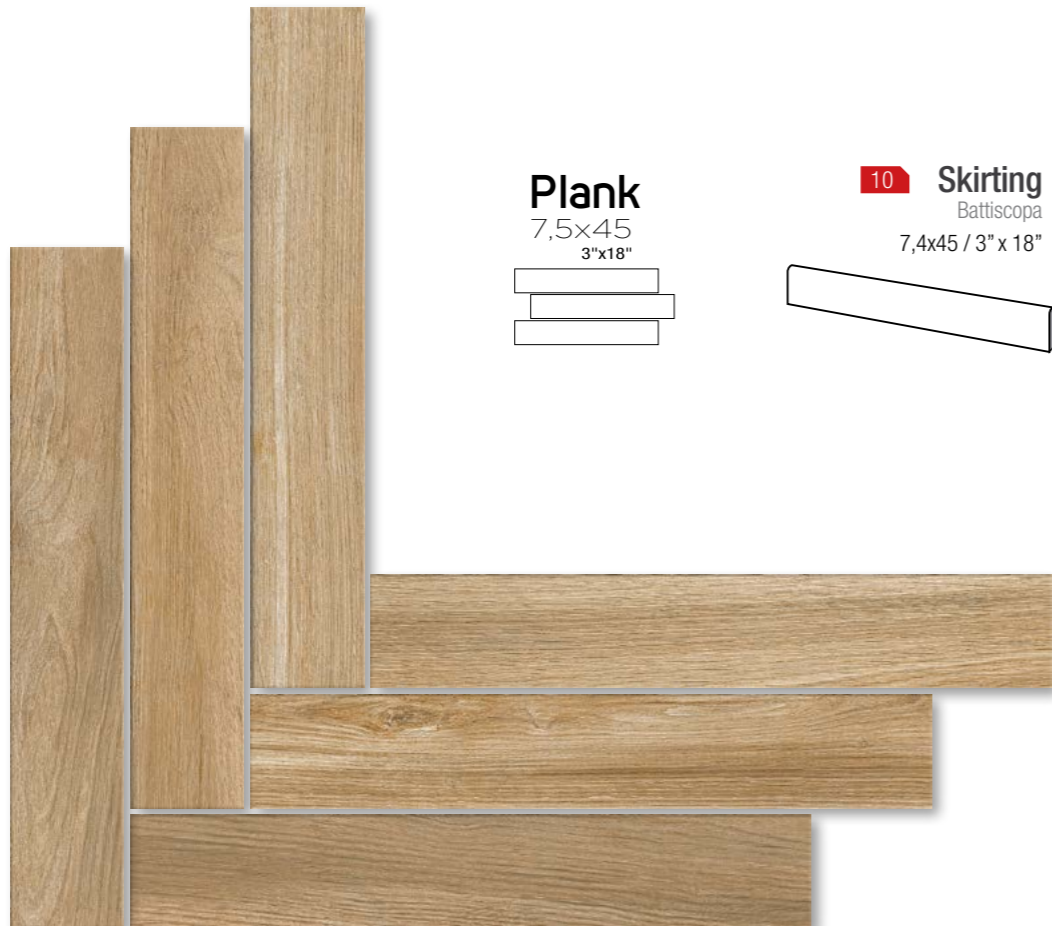

15x100

Matching Floor
combinazione pavimento con...

TONGASS

Western

Chevron
7,5x40,7
3"x16"

Tongass Western Chevron 7,5x40,7 OG400 88

Plank
7,5x45
3"x18"

10 Skirting
Battiscopa
7,4x45 / 3" x 18"