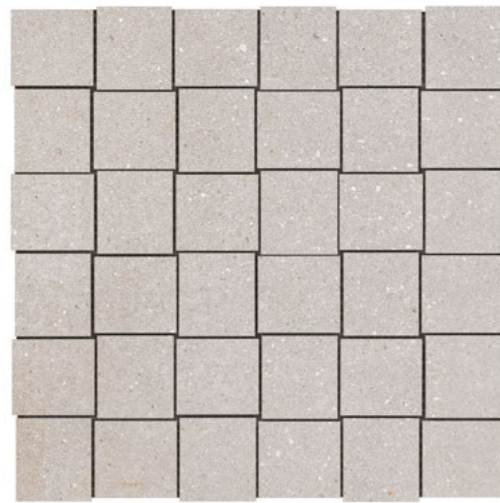

71

Surface **LAPPATO**

*Available in all sizes and colors.

*Disponibile in tutti i formati e colori.

Dark

Vienna

[Naturale]
INTRECCIO
(5x5) 30x30 **23**

IVIM04 MOS. INTRECCIO VIENNA ALMOND / 5x5 [30x30] **23**