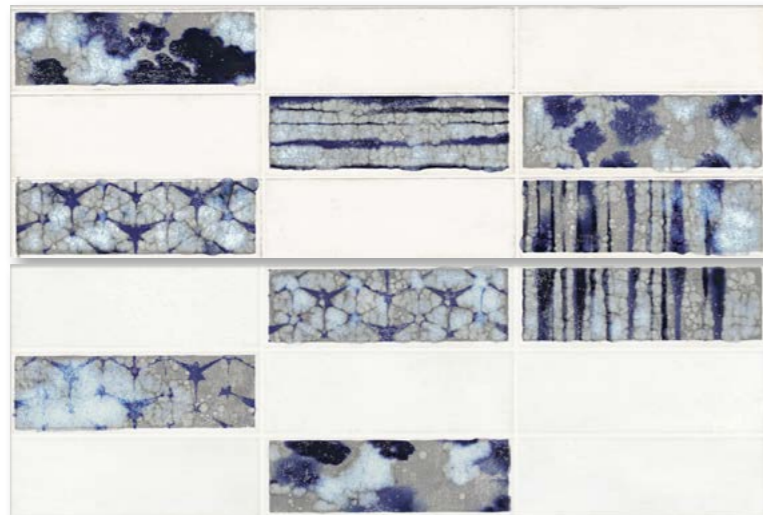

Zen
Silver Set

Kabe white

TONGÂSS
Western
7x40,7 Chevron

Zen
Juko Uni

Alaska
Chevron
Plank

White

Zen White 20x60 ZE300 56

Haiku