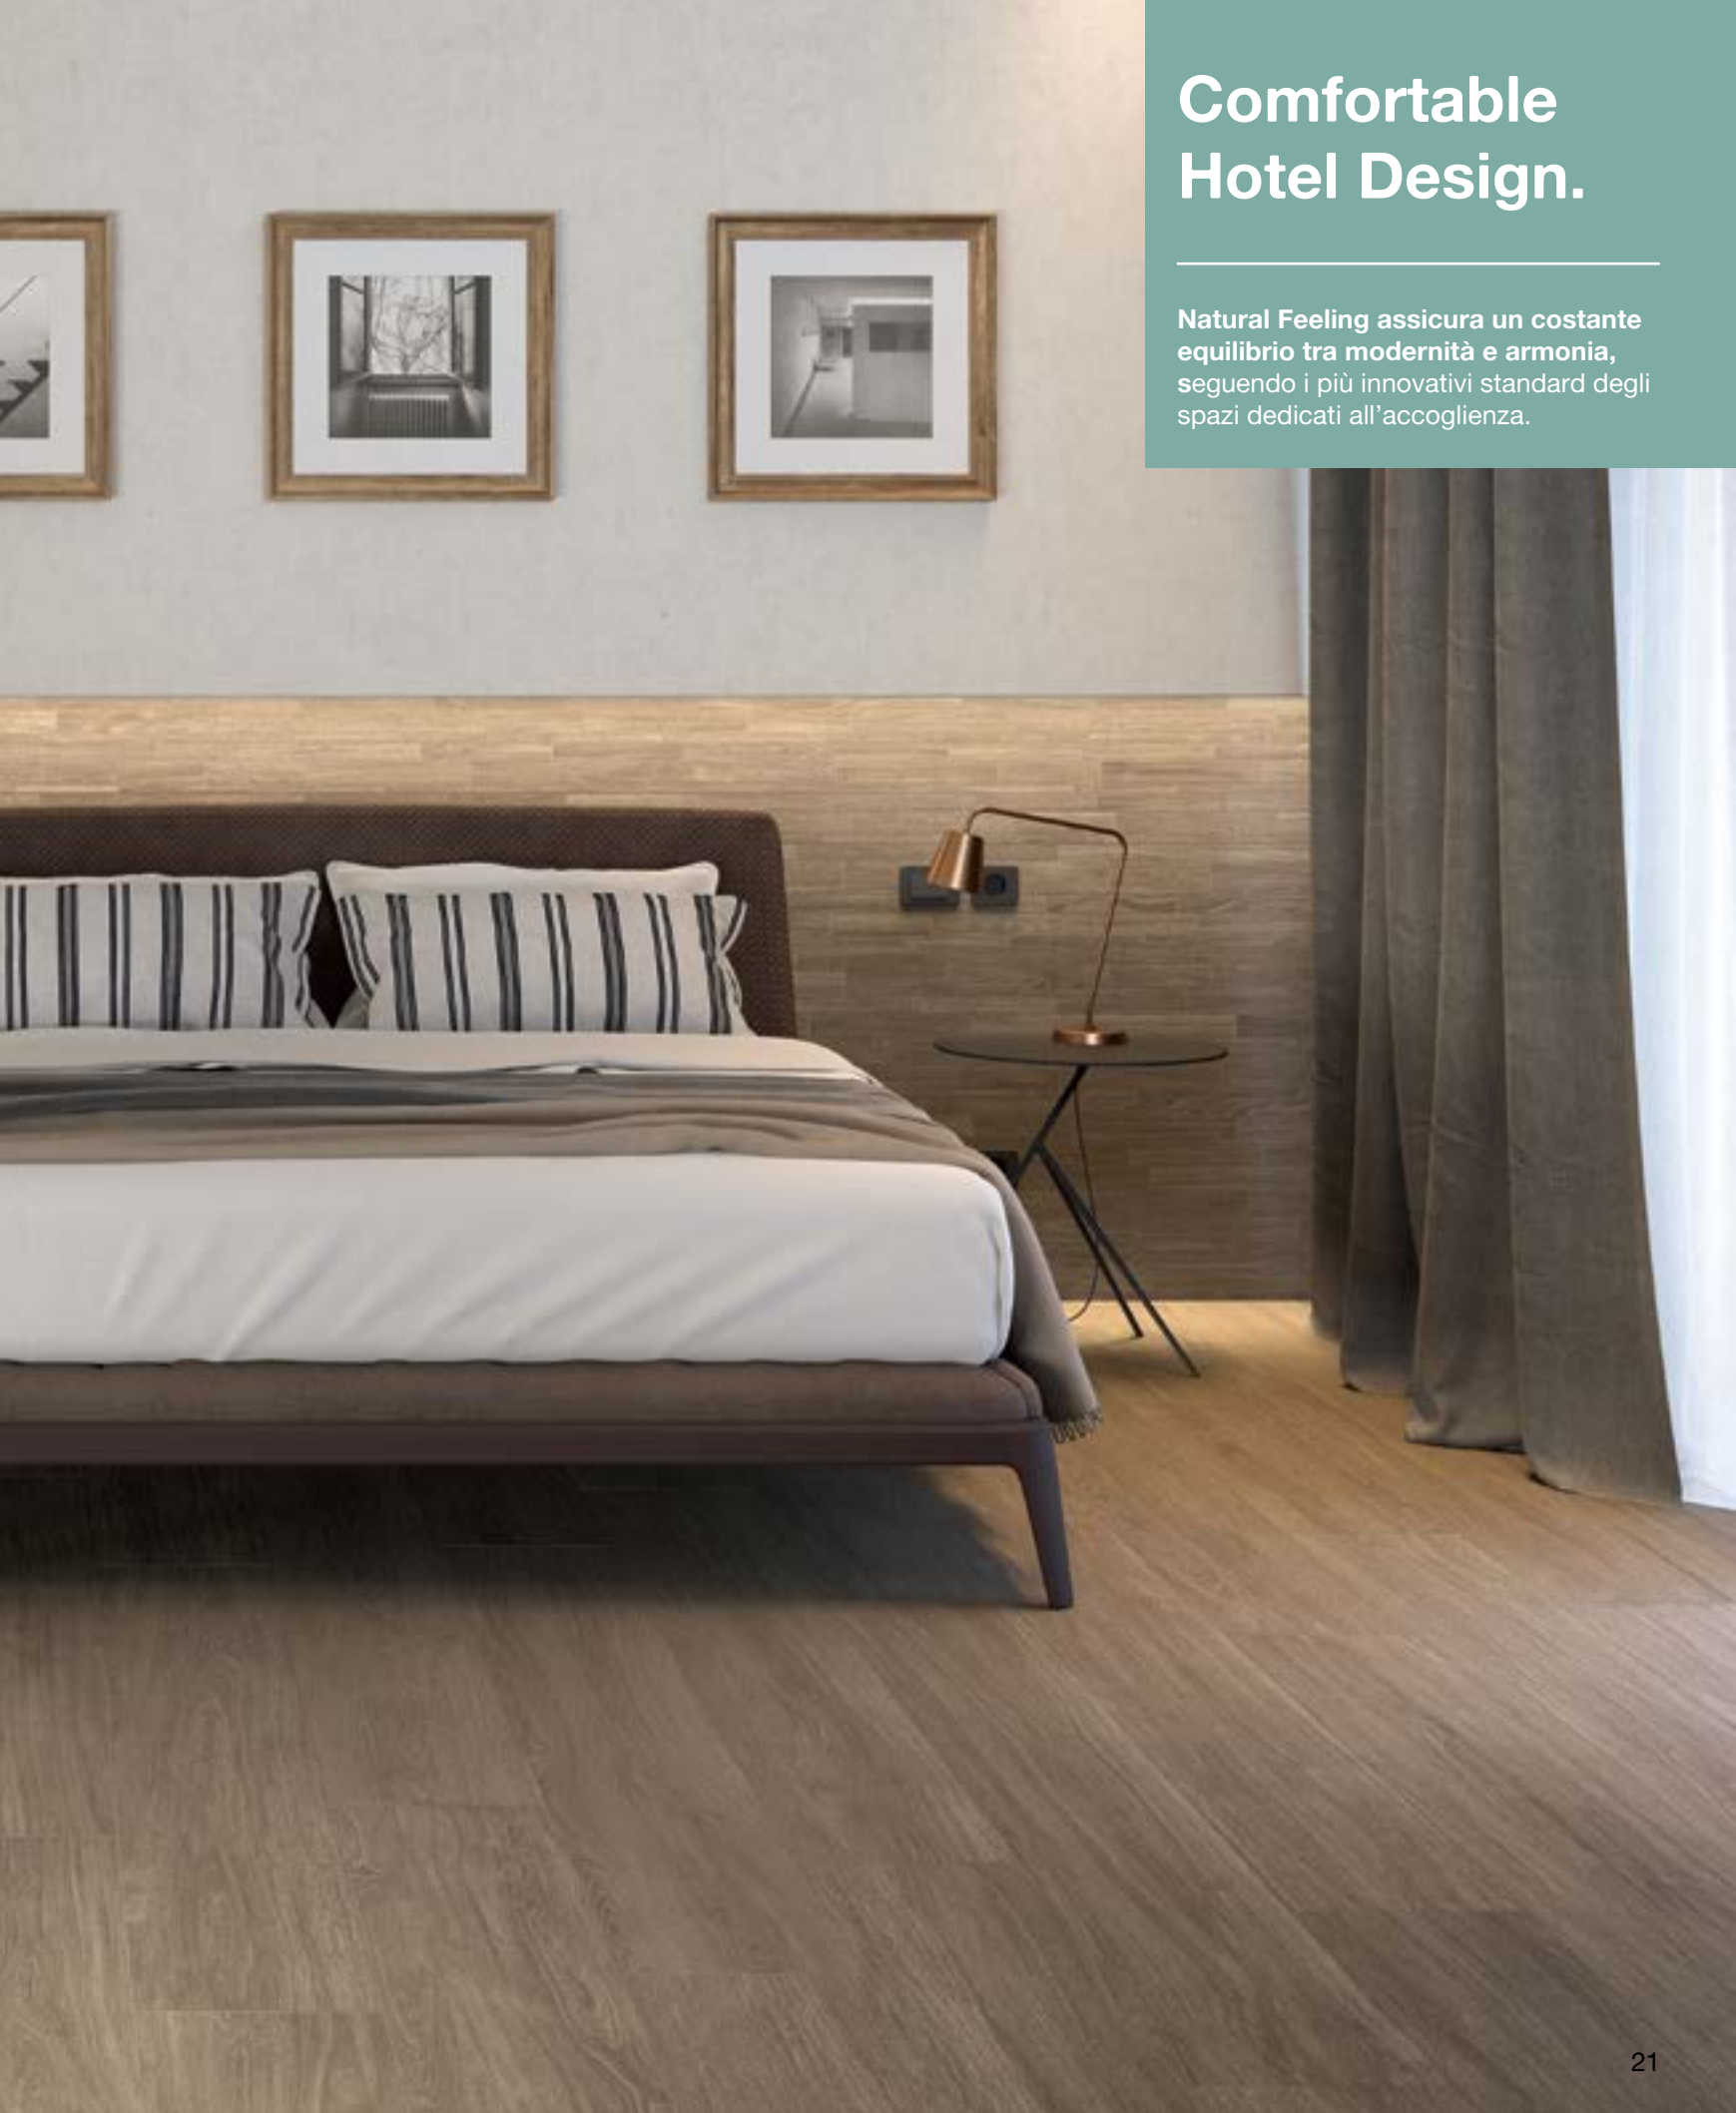

# Comfortable Hotel Design.

Natural Feeling assicura un costante equilibrio tra modernità e armonia, seguendo i più innovativi standard degli spazi dedicati all'accoglienza.

26x160 cm - 10<sup>1</sup>/<sub>4</sub>x63"