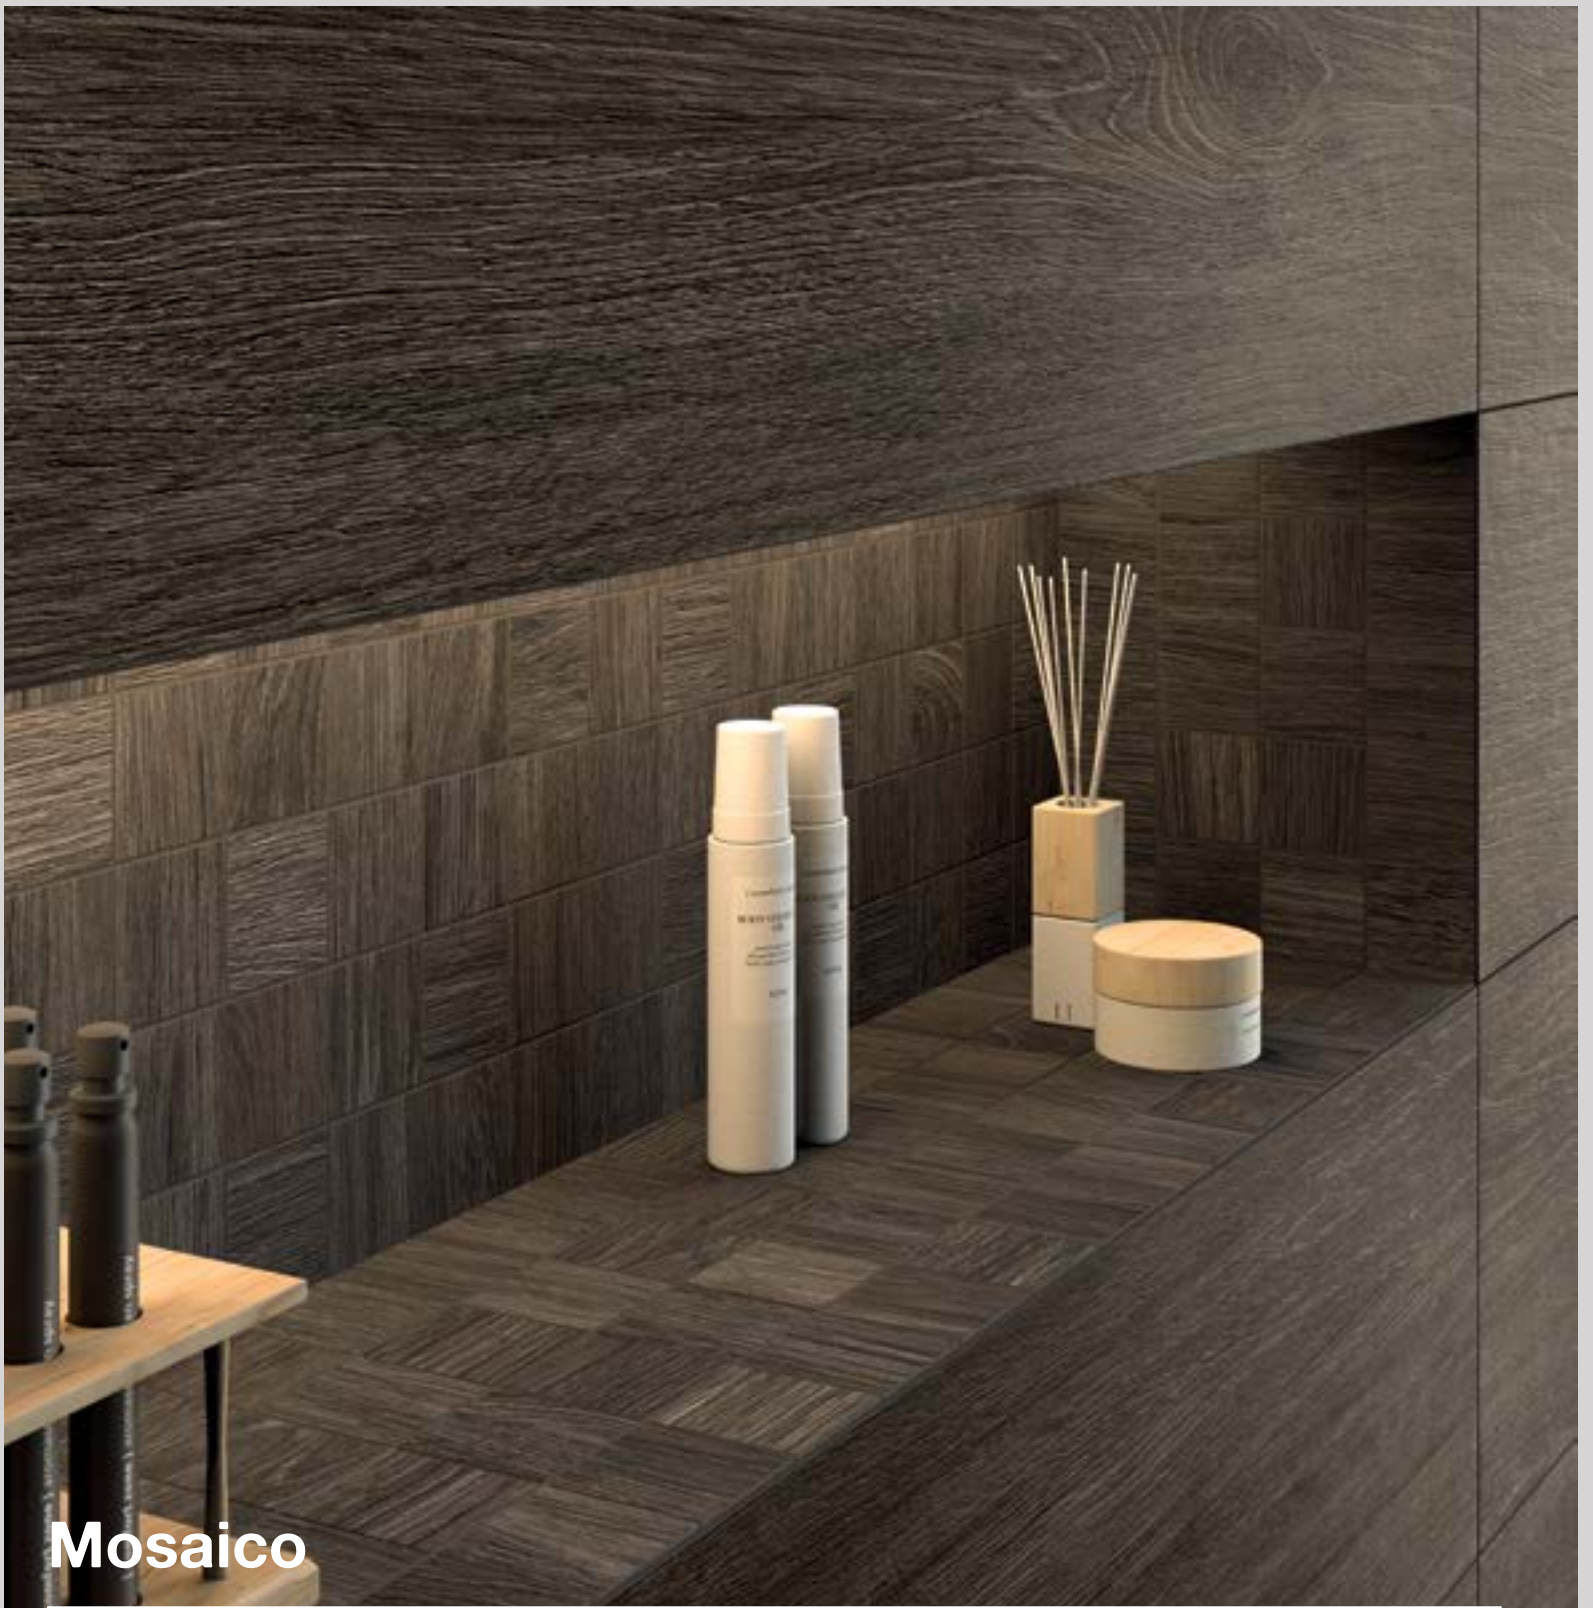

Mosaico

30x30 cm
11''13/16x11''13/16

I MOSAICI COORDINATI ALLE PLANCE CERAMICHE, PERSONALIZZANO GLI SPAZI CHE ACCOLGONO ELEMENTI INTIMI E PREZIOSI.

The mosaics coordinated with the ceramic strips personalise the spaces that house intimate and precious possessions.
Les mosaïques assorties aux listels céramiques, personnalisent les espaces qui accueillent des éléments intimes et précieux.
Die zu den großen Längsformaten passenden Mosaik ermöglichen individuelle Raumgestaltungen mit persönlichen, wertigen Details.
Los mosaicos coordinados con los listones cerámicos personalizan los espacios, que albergan elementos íntimos y preciosos.
Мозаика, сочетающаяся с керамическими панелями, индивидуально оформляет интерьеры, где находятся уютные и ценные элементы.